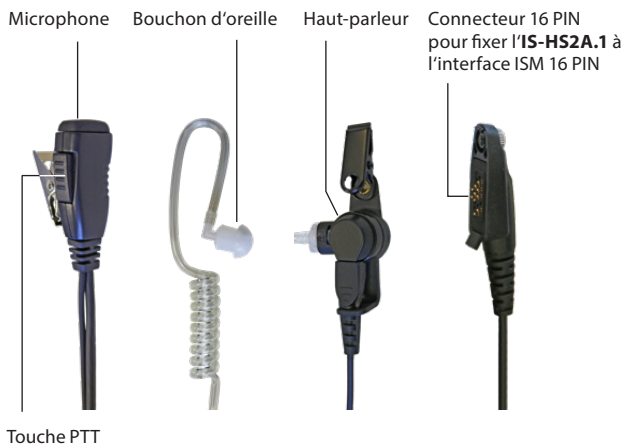

### IS-HS2A.1

PTT/CASQUE

Tube d'air Bouchon d'oreille/microphone

### SPÉCIFICITÉ EX

L'**IS-HS2A.1** est un casque adapté à une utilisation dans des atmosphères potentiellement explosives conformément à la directive 2014/34/EU, ainsi qu'au schéma IECEx.

Il est homologué en tant qu'accessoire. Pour le marquage Ex, voir l'attestation d'examen de type de l'appareil correspondant. Les appareils compatibles sont disponibles sur le site [www.isafe-mobile.com](http://www.isafe-mobile.com).

### CARACTÉRISTIQUES

Connecteur 16 PIN | convient à toutes les 16 interfaces ISM

Touche PTT (Push to Talk) avec microphone intégré, son cristallin

Tube acoustique flexible et transparent

Bouchon d'oreille souple, confortable même en cas de port prolongé